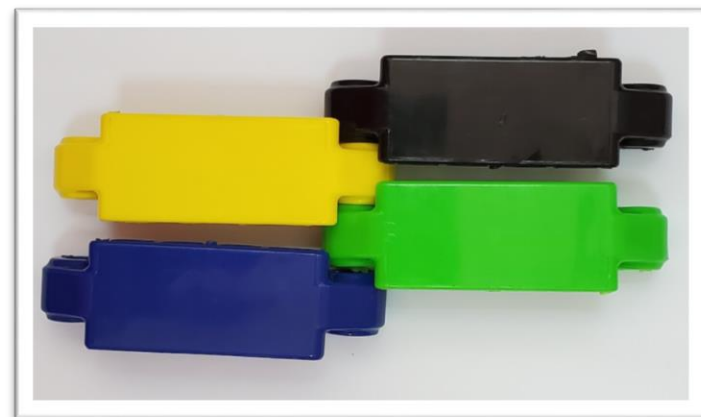

Батуты с полотном из ярких пластиковых деталей и полотном - МОЗАИКА

Круглые, квадратные, восьмигранные батуты, разных размеров и наборов - обеспечат создание игровой зоны, а также будут прекрасным дополнением детской игровой площадки.