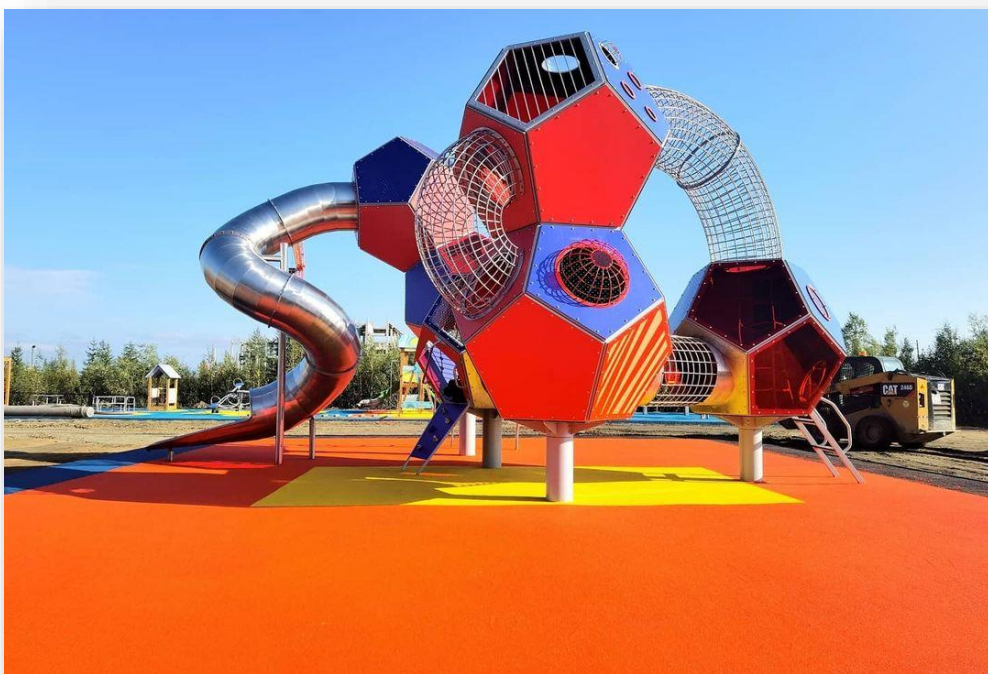

Для натяжения канатных элементов, между опорных столбов, используется кронштейн из нержавеющей стали

## Игровые конструкции ЛАБИРИНТ

Забавные тропинки приключений разбросанные по высоте 6-ти метровой конструкции.

Горки-трубы и множество сеток для лазания делают эти комплексы неизменно популярными у детей.

## КАЧЕЛИ

Традиционные качели, в которых можно установить обычное сиденье или большой подвес «Гнездо». Есть и качели для совсем маленьких.

## Новая линейка игровых комплексов FUTUR

Игровые комплексы содержат классические игровые элементы – горки, лесенки, скалолазки и канатные переходы. Нашлось место почти в каждом комплексе и для новинок – оригинальных сетчатых тоннелей, надежных окон из тросовых сеток, сферических иллюминаторов и прозрачных панелей из поликарбоната.