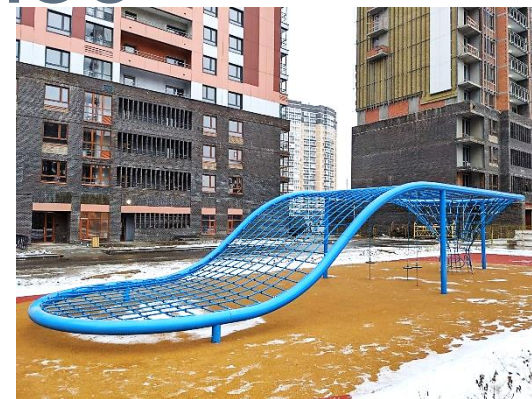

Канатные конструкции СЕРИИ КОСМОС

Каркасные игровые конструкции разных форм и размеров. Массивная круглая труба по контуру формирует надежный несущий каркас. Канатное насыщение изготавливается из армированного каната диаметром 22 мм ярких цветов.