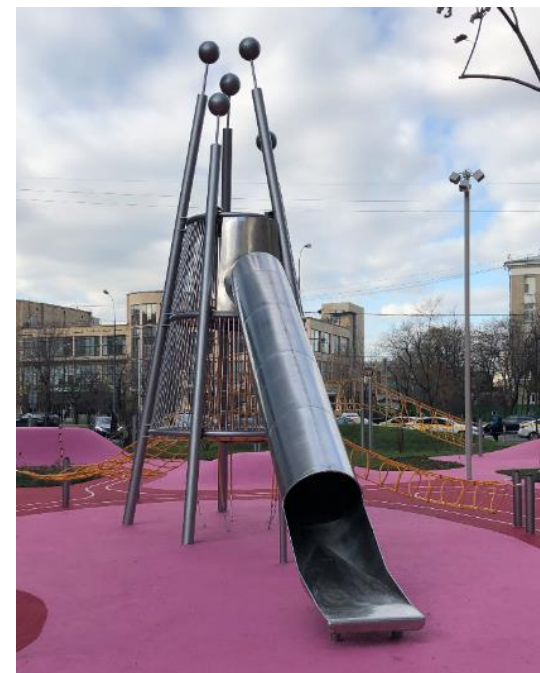

Индивидуальный проекты