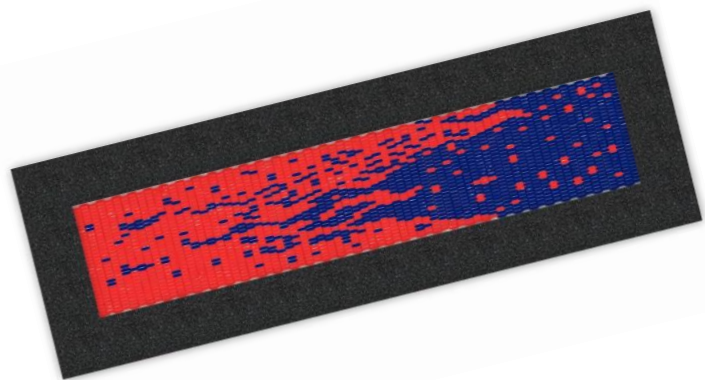

Батуты с полотном из ярких пластиковых деталей и полотном - МОЗАИКА

Круглые, квадратные, восьмигранные батуты, разных размеров и наборов - обеспечат создание игровой зоны, а также будут прекрасным дополнением детской игровой площадки.