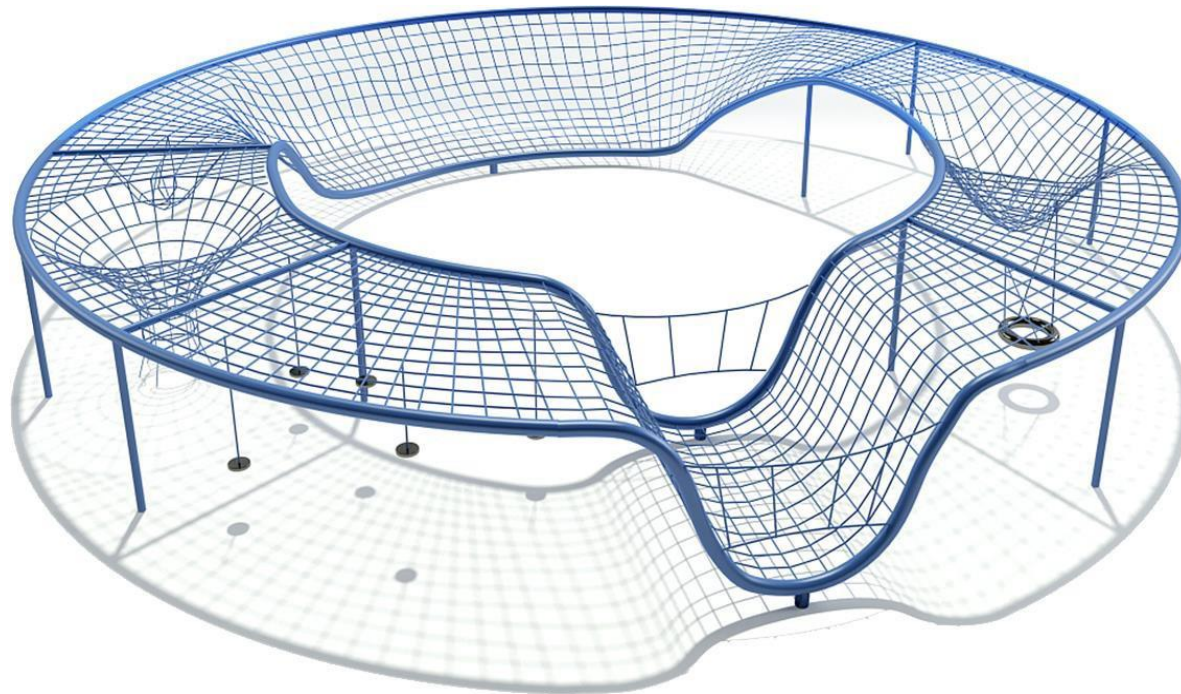

КАНАТНЫЕ ИГРОВЫЕ КОНСТРУКЦИИ