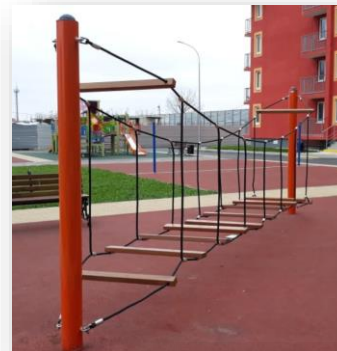

# Игровые элементы ФИЕСТА

Самостоятельные игровые конструкции, которые можно использовать как отличное дополнение к базовым комплексам.

Конструкции «ФИЕСТА» - это большие пространства для игр из яркого армированного каната.

## Игровые конструкции ЛАБИРИНТ

Забавные тропинки приключений разбросанные по высоте 6-ти метровой конструкции.

Горки-трубы и множество сеток для лазания делают эти комплексы неизменно популярными у детей.

# Комбинации игровых элементов ДЖУНГЛИ, ОХОТНИК и РАЗБЕГ

Многофункциональные наборы игровых элементов.

Полосы препятствий для детей разных возрастов.

Прекрасная основа для игр с активным движением разными правилами.