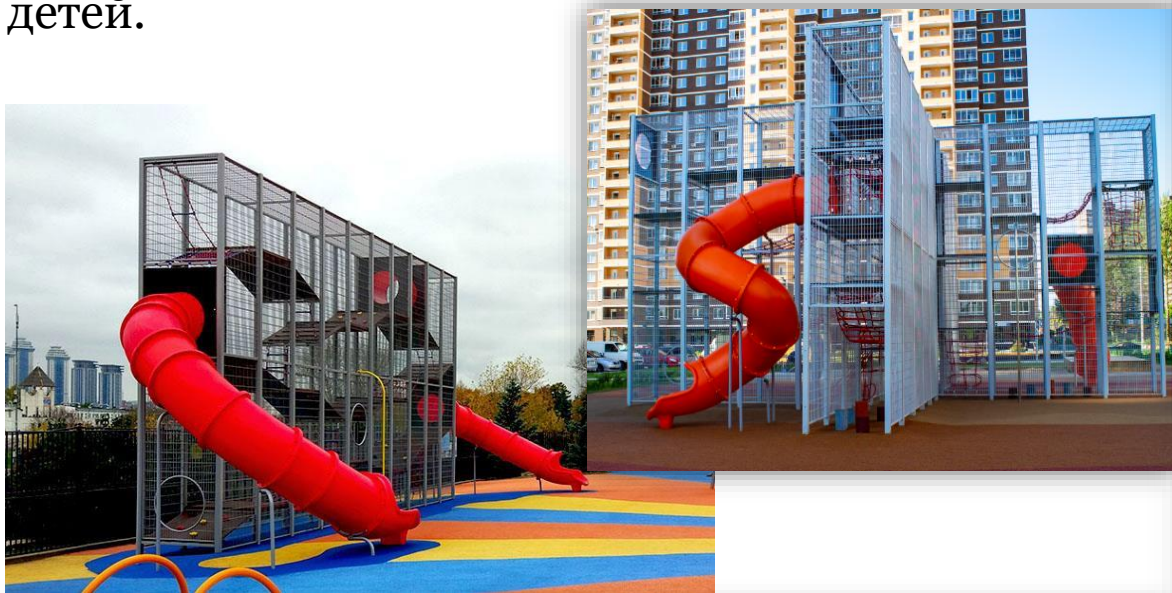

# Игровые элементы ФИЕСТА

Самостоятельные игровые конструкции, которые можно использовать как отличное дополнение к базовым комплексам.

Конструкции «ФИЕСТА» - это большие пространства для игр из яркого армированного каната.

# Комплексы ПРАГМАТИК

Оригинальные комбинации на основе каркасов из металлической трубы, своеобразный внешний вид и новые возможности объединения разных игровых элементов.

## Игровые конструкции ЛАБИРИНТ

Забавные тропинки приключений разбросанные по высоте 6-ти метровой конструкции.

Горки-трубы и множество сеток для лазания делают эти комплексы неизменно популярными у детей.

## Игровые элементы и комплексы АРКА

Просторные игровые элементы и разнообразные их комбинации.  
Игровая площадка приобретает новый современный облик.